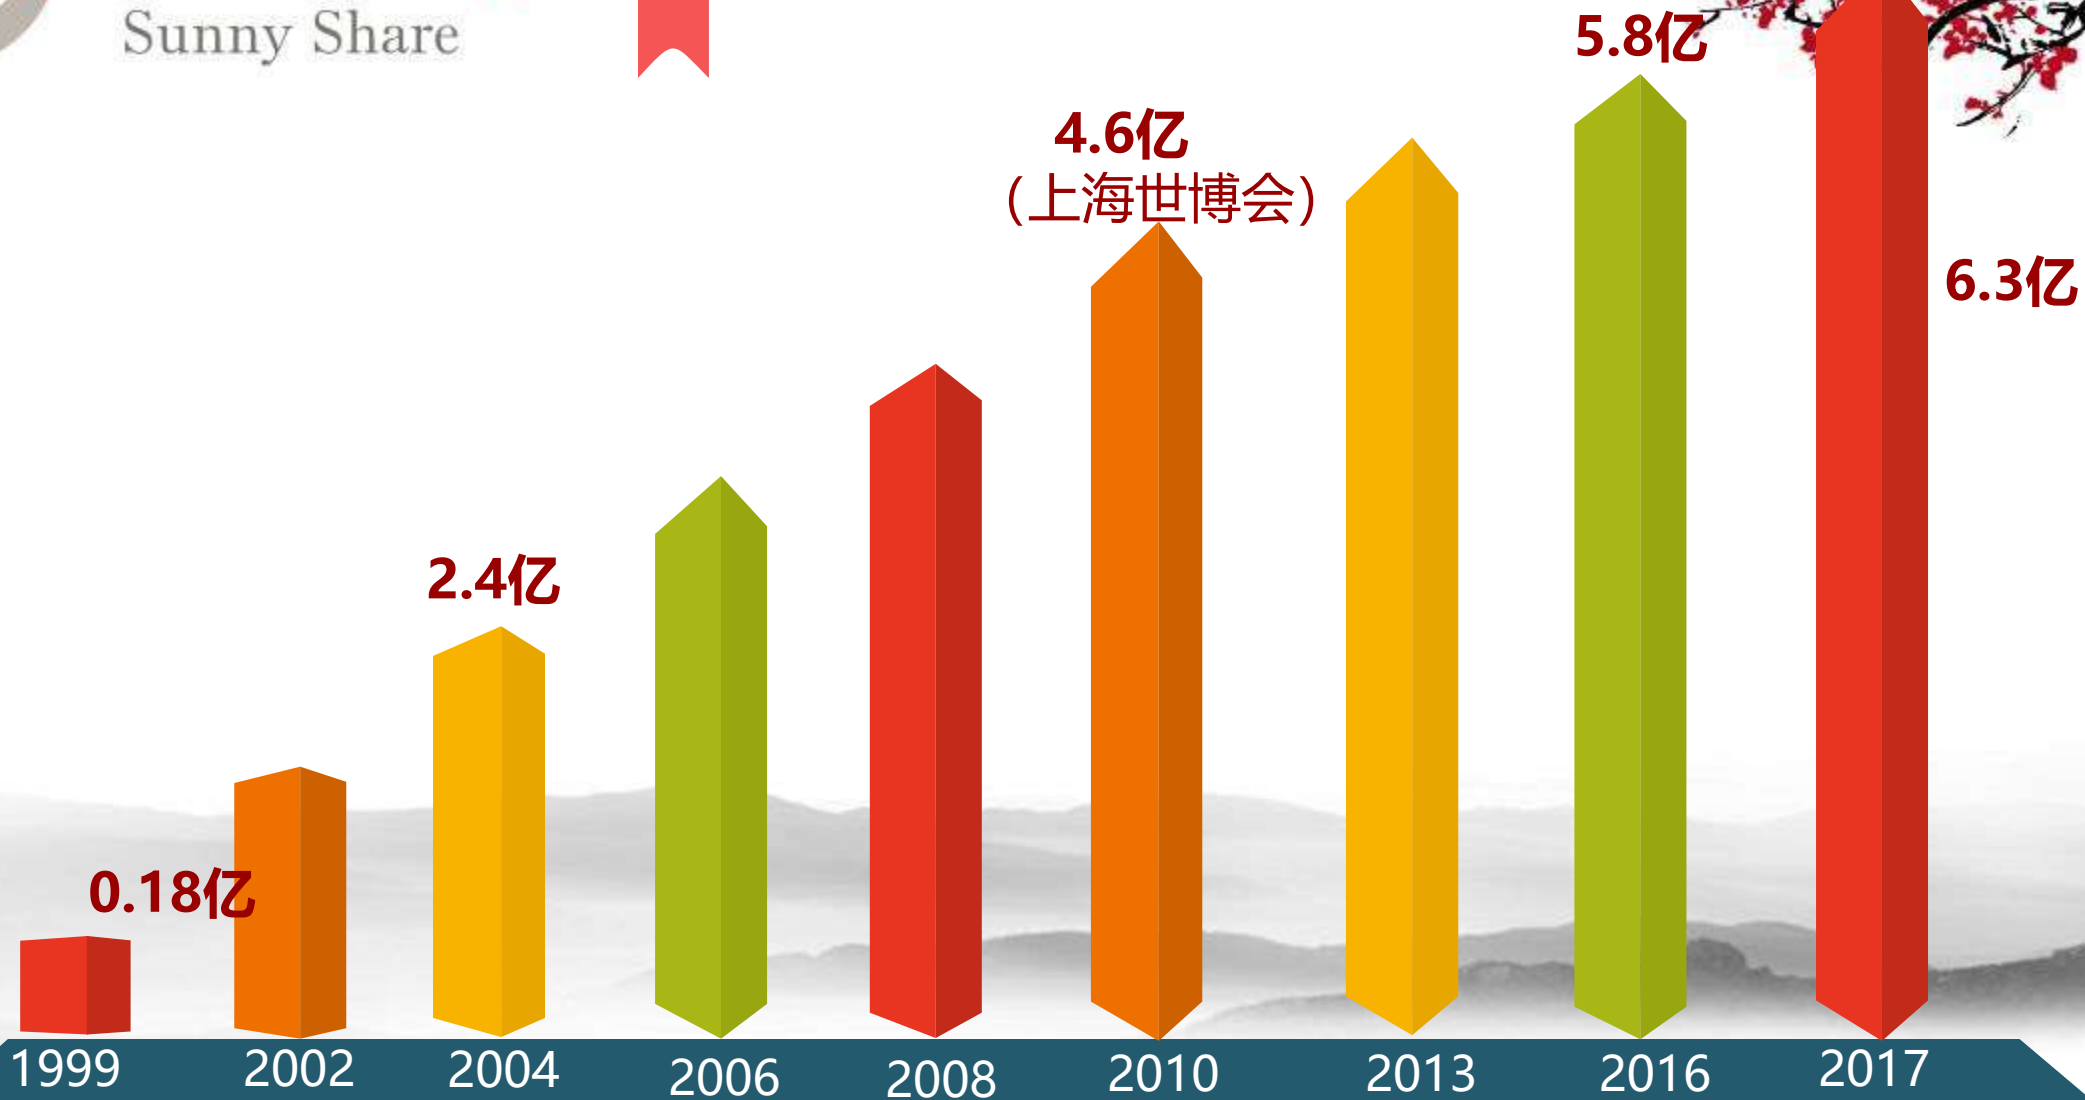

合作品牌

香雪海
Sunny Share

好品质 好服务 好业绩

香雪海
Sunny Share

公司荣誉及获奖情况

香雪海
Sunny Share

机 场 全 景 图

上海虹桥国际机场